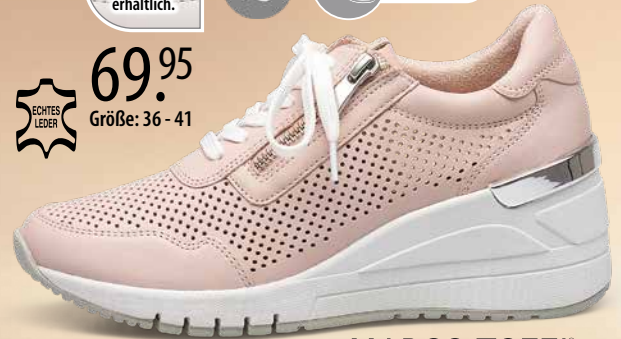

MARCO TOZZI
GUIDO MARIA KRETSCHMER

Auch in weiß erhältlich.

feel me

herausnehmbare Einlegesohle

69.95
Größe: 36 - 41