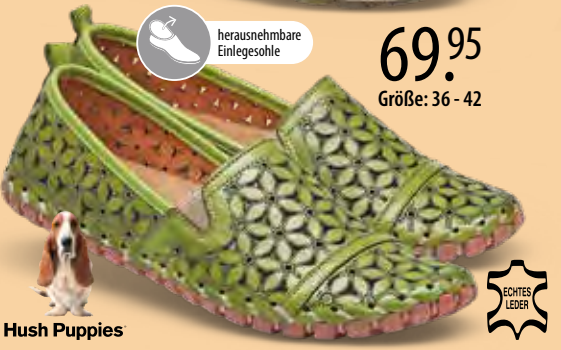

herausnehmbare Einlegesohle

ECHTES LEDER

Hush Puppies

Auch in mint erhältlich.

69.95
Größe: 36 - 42

ECHTES LEDER

Hush Puppies

69.95
Größe: 36 - 41

Auch in weiß erhältlich.

herausnehmbare Einlegesohle

ECHTES LEDER

Hush Puppies

herausnehmbare Einlegesohle

69.95
Größe: 36 - 42

ECHTES LEDER

Hush Puppies

75.95
Größe: 36 - 42

herausnehmbare Einlegesohle

ECHTES LEDER

Hush Puppies

herausnehmbare Einlegesohle

69.95
Größe: 36 - 42

ECHTES LEDER

Hush Puppies